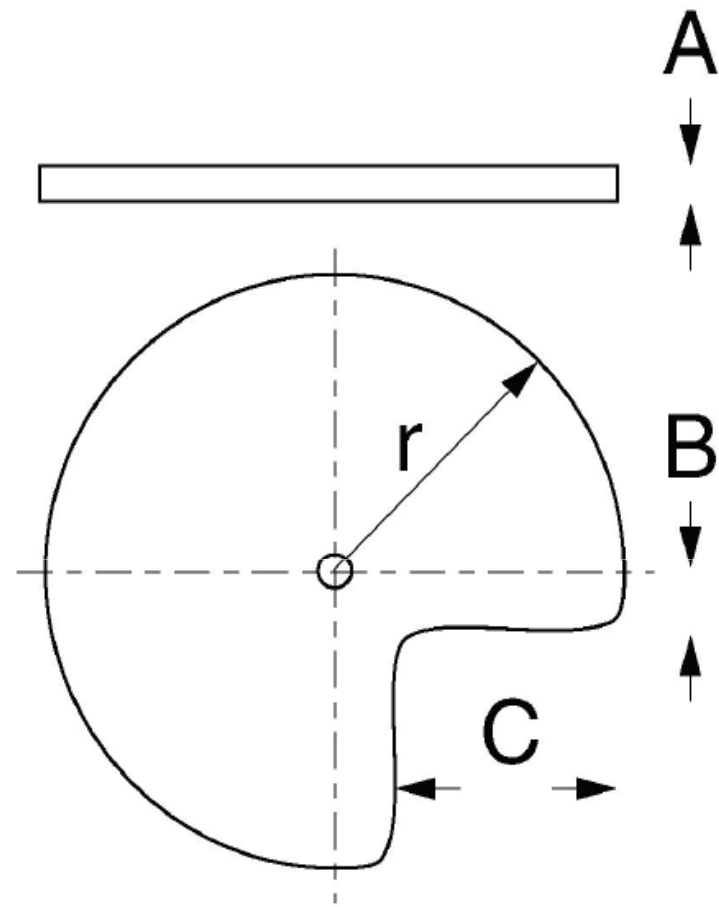

P28K30

Dia. = 28" (710mm)
A = 2" (50mm)
B = 3 ¹³/₁₆" (83mm)
C = 10 ⁵/₁₆" (262mm)